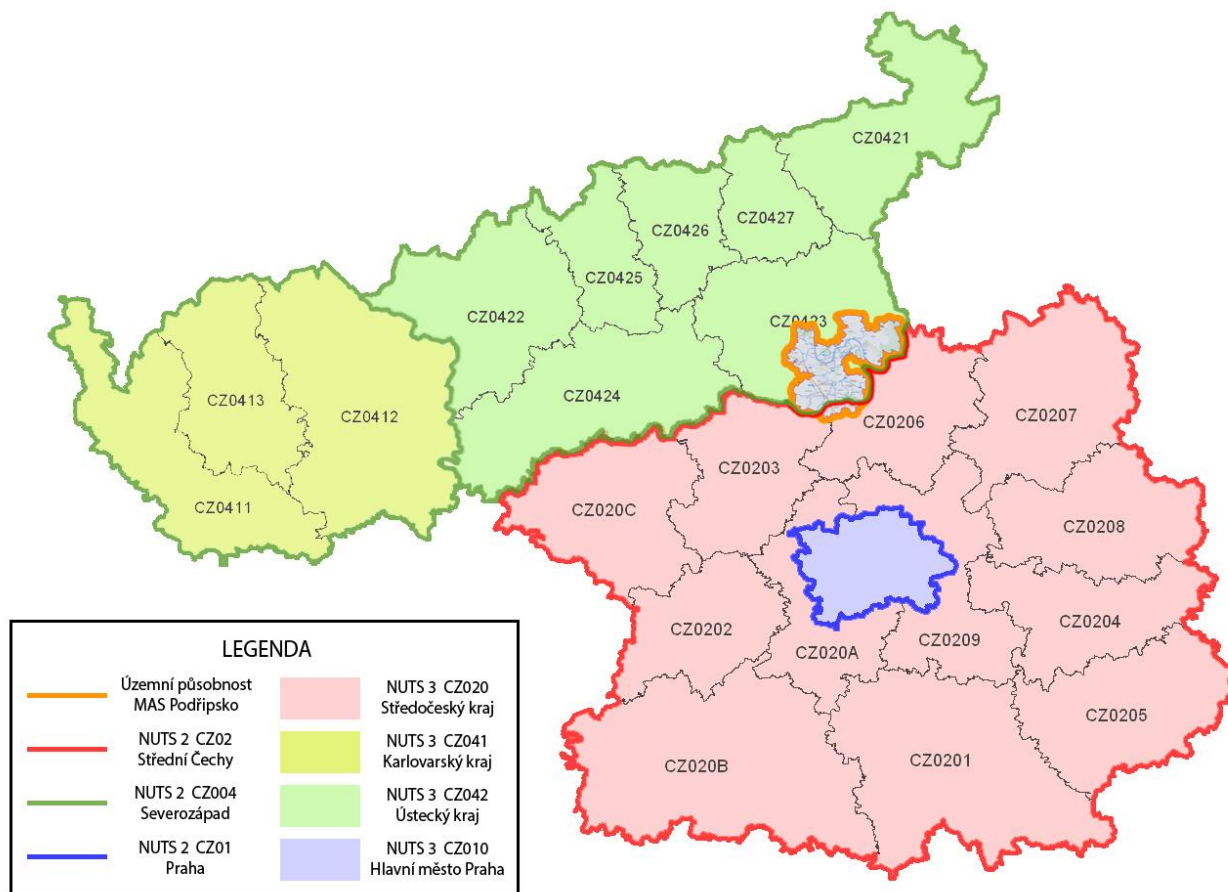

Příloha č. 2 – Mapa území a seznam obcí

1.1 Území MAS v širších vztazích v rámci regionů NUTS 2 a NUTS 3

Jmenný seznam členských obcí:

Brzánky, Ctiněves, Dušníky, Horní Beřkovice, Hoštka, Hrobce, Jevíněves, Kleneč, Kyškovice, Ledčice, Libotenice, Mnetěš, Nové Dvory, Oleško, Račice, Roudnice nad Labem, Straškov-Vodochody, Štětí, Vědomice, Vražkov, Záluží, Židovice.

Obce - územní působnost:

Bříza, Černěves, Černouček, Dobříň, Kostomlaty pod Řípem, Krabčice, Libkovice pod Řípem, Račiněves.

1.2 Podrobná mapa území MAS Podřipsko